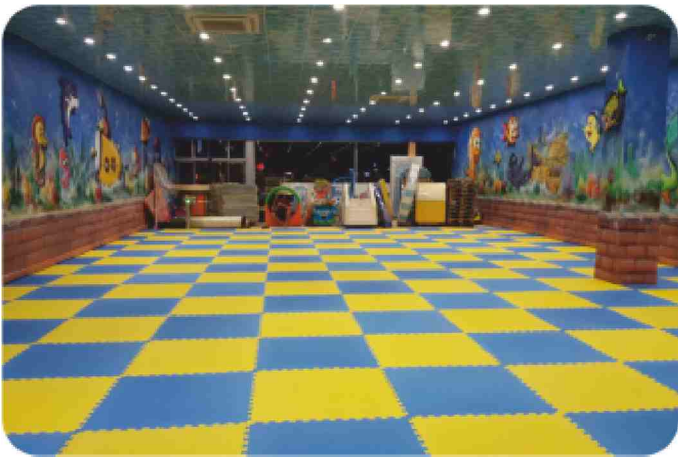

244 cm
 306 cm
 366 cm
 427 cm

ANKA

EĞLENCE SİSTEMLERİ

Çarpışan Botlar/Bumper Boats

ANKA

EĞLENCE SİSTEMLERİ

Oyun Alanları/Playground

ANKA