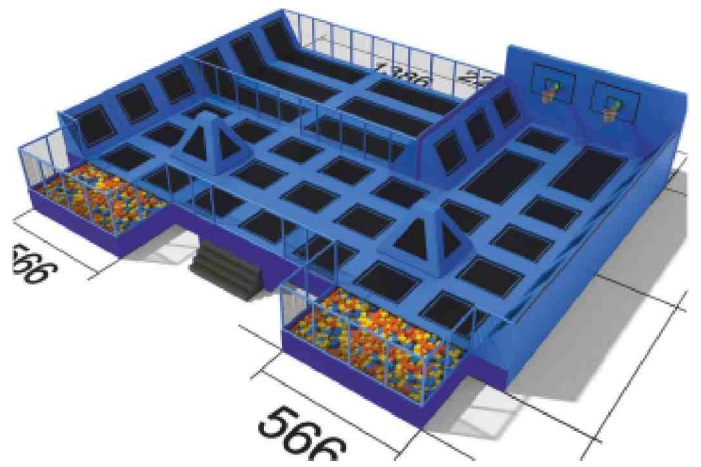

Quality
Materials

Best
Price

Special
Design

80 cm
 90 cm
 100 cm
 110 cm
 120 cm

80 cm
 90 cm
 100 cm
 110 cm
 120 cm

80 cm
 90 cm
 100 cm
 110 cm
 120 cm

144 cm

214 cm

244 cm
 306 cm
 366 cm
 427 cm

ANKA

EĞLENCE SİSTEMLERİ

Çarpışan Botlar/Bumper Boats

ANKA

EĞLENCE SİSTEMLERİ

Oyun Alanları/Playground

ANKA

Anka 1028 Su Trambolinleri Çap 6,5 mt
Anka 1029 Su Trambolinleri Çap 4,5 mt

Anka 1030 Su Trambolinleri Çap 3,5 mt

Anka 1024 Su Tahteravallisi 2,8x1,2 mt

Anka 1024 Kaydırak 5,5x3x3 mt

Anka 1025 Satürn 4x4x3 mt