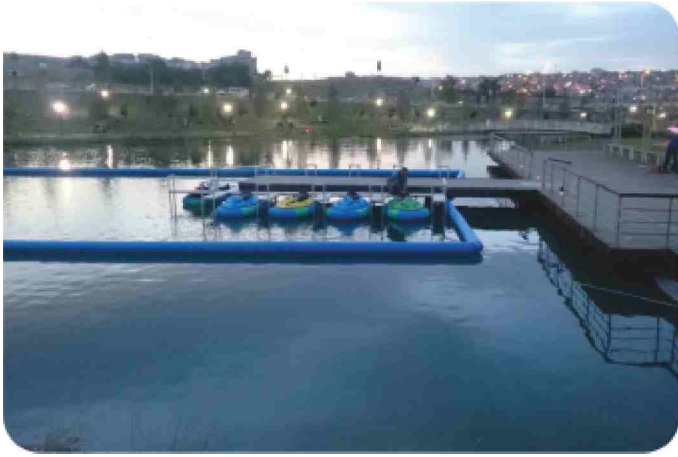

244 cm
 306 cm
 366 cm
 427 cm

ANKA

EĞLENCE SİSTEMLERİ

Çarpışan Botlar/Bumper Boats

ANKA

EĞLENCE SİSTEMLERİ

Oyun Alanları/Playground

ANKA